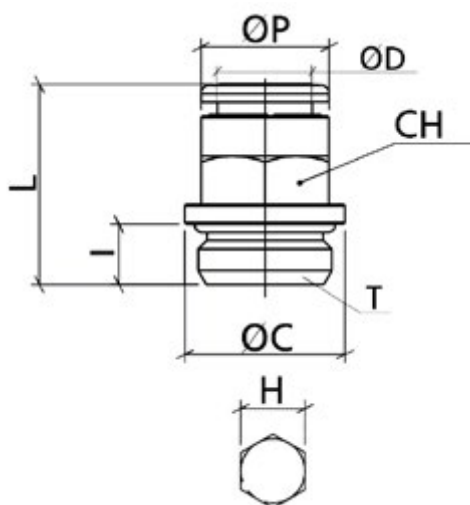

Varenummer: 589OTRC08G01

Beskrivelse: Metal Push-in fitting, lige, $\varnothing 8$ / G1/8", m. o-ring
Type: OTRC08G01, forniklet messing

Mål

A = 5.5

ØP = 14

CH = 14

H = 5

L = 24.5

T = G1/8"

Vægt = 14

ØC = 14

ØD = 8